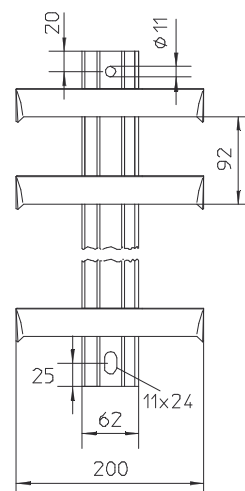

Uchwyty kablowe, wsporniki wannowe

Wsporniki wannowe

KTW-R 10/2-10 Kablowy wspornik wannowy, Ø 100 mm

Przykłady zastosowania dostępne są w rozdziale "Montaż".

Symbol produktu	B mm	L mm	D mm	G kg
F				
KTW-R 10/2	118	237	100	1,10
KTW-R 10/3	118	329	100	1,60
KTW-R 10/4	118	421	100	2,10
KTW-R 10/5	118	518	100	2,60
KTW-R 10/6	118	605	100	3,10
KTW-R 10/7	118	698	100	3,60
KTW-R 10/8	118	789	100	4,20
KTW-R 10/9	118	881	100	4,70
KTW-R 10/10	118	973	100	5,20

Uchwyty kablowe, wsporniki wannowe

Wsporniki wannowe

KTW-R 4-12/2-10

Kablowy wspornik wannowy, \varnothing 40-120 mm

Przykłady zastosowania dostępne są w rozdziale "Montaż".

Symbol produktu	B mm	D mm
KTW-R 4/2-10	56	40
KTW-R 5/2-10	66	50
KTW-R 6/2-10	76	60
KTW-R 7/2-10	86	70
KTW-R 8/2-10	97	80
KTW-R 12/2-10	138	120

Uchwyty kablowe, wsporniki wannowe

Wsporniki wannowe

KTW-A 4-12

Kablowy wspornik wannowy, \varnothing 40-120 mm

Przykłady zastosowania dostępne są w rozdziale "Montaż".

Symbol produktu	B mm	D mm	G kg
F			
KTW-A 4	56	40	0,30
KTW-A 5	66	50	0,32
KTW-A 6	76	60	0,35
KTW-A 7	86	70	0,39
KTW-A 8	96	80	0,44
KTW-A 10	118	100	0,48
KTW-A 12	138	120	0,55