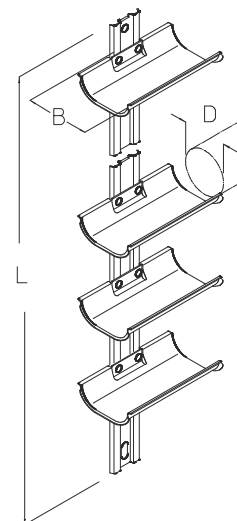

Uchwyty kablowe, wsporniki wannowe

Wsporniki wannowe

KTW-R 10/2-10 Kablowy wspornik wannowy, Ø 100 mm

Przykłady zastosowania dostępne są w rozdziale "Montaż".

Symbol produktu	B mm	L mm	D mm	G kg
F				
KTW-R 10/2	118	237	100	1,10
KTW-R 10/3	118	329	100	1,60
KTW-R 10/4	118	421	100	2,10
KTW-R 10/5	118	518	100	2,60
KTW-R 10/6	118	605	100	3,10
KTW-R 10/7	118	698	100	3,60
KTW-R 10/8	118	789	100	4,20
KTW-R 10/9	118	881	100	4,70
KTW-R 10/10	118	973	100	5,20

Uchwyty kablowe, wsporniki wannowe

Wsporniki wannowe

KTW-R 4-12/2-10

Kablowy wspornik wannowy, \varnothing 40-120 mm

Przykłady zastosowania dostępne są w rozdziale "Montaż".

Symbol produktu	B mm	D mm
KTW-R 4/2-10	56	40
KTW-R 5/2-10	66	50
KTW-R 6/2-10	76	60
KTW-R 7/2-10	86	70
KTW-R 8/2-10	97	80
KTW-R 12/2-10	138	120

Uchwyty kablowe, wsporniki wannowe

Wsporniki wannowe

KTW-A 4-12

Kablowy wspornik wannowy, \varnothing 40-120 mm

Przykłady zastosowania dostępne są w rozdziale "Montaż".

Symbol produktu	B mm	D mm	G kg
F			
KTW-A 4	56	40	0,30
KTW-A 5	66	50	0,32
KTW-A 6	76	60	0,35
KTW-A 7	86	70	0,39
KTW-A 8	96	80	0,44
KTW-A 10	118	100	0,48
KTW-A 12	138	120	0,55