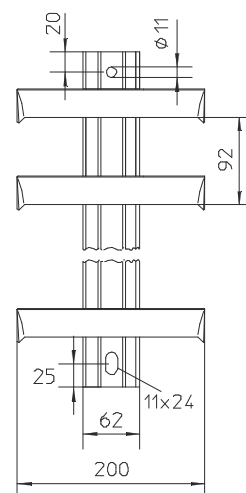

Uchwyty kablowe, wsporniki wannowe

Wsporniki wannowe

KTW-R 10/2-10 Kablowy wspornik wannowy, Ø 100 mm

Przykłady zastosowania dostępne są w rozdziale "Montaż".

Symbol produktu	B mm	L mm	D mm	G kg
F				
KTW-R 10/2	118	237	100	1,10
KTW-R 10/3	118	329	100	1,60
KTW-R 10/4	118	421	100	2,10
KTW-R 10/5	118	518	100	2,60
KTW-R 10/6	118	605	100	3,10
KTW-R 10/7	118	698	100	3,60
KTW-R 10/8	118	789	100	4,20
KTW-R 10/9	118	881	100	4,70
KTW-R 10/10	118	973	100	5,20

Uchwyty kablowe, wsporniki wannowe

Wsporniki wannowe

KTW-R 4-12/2-10

Kablowy wspornik wannowy, \varnothing 40-120 mm

Przykłady zastosowania dostępne są w rozdziale "Montaż".

Symbol produktu	B mm	D mm
KTW-R 4/2-10	56	40
KTW-R 5/2-10	66	50
KTW-R 6/2-10	76	60
KTW-R 7/2-10	86	70
KTW-R 8/2-10	97	80
KTW-R 12/2-10	138	120

Uchwyty kablowe, wsporniki wannowe

Wsporniki wannowe

KTW-A 4-12

Kablowy wspornik wannowy, \varnothing 40-120 mm

Przykłady zastosowania dostępne są w rozdziale "Montaż".

Symbol produktu	B mm	D mm	G kg
F			
KTW-A 4	56	40	0,30
KTW-A 5	66	50	0,32
KTW-A 6	76	60	0,35
KTW-A 7	86	70	0,39
KTW-A 8	96	80	0,44
KTW-A 10	118	100	0,48
KTW-A 12	138	120	0,55