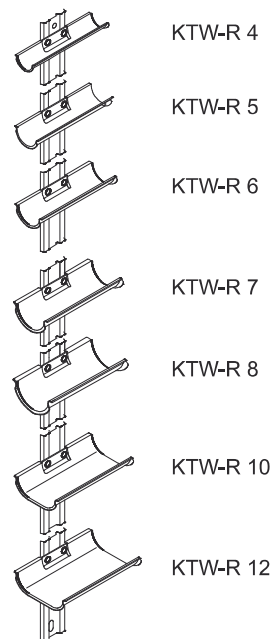

Uchwyty kablowe, wsporniki wannowe

Wsporniki wannowe

KTW-R 10/2-10 Kablowy wspornik wannowy, Ø 100 mm

Przykłady zastosowania dostępne są w rozdziale "Montaż".

Symbol produktu	B mm	L mm	D mm	G kg
F				
KTW-R 10/2	118	237	100	1,10
KTW-R 10/3	118	329	100	1,60
KTW-R 10/4	118	421	100	2,10
KTW-R 10/5	118	518	100	2,60
KTW-R 10/6	118	605	100	3,10
KTW-R 10/7	118	698	100	3,60
KTW-R 10/8	118	789	100	4,20
KTW-R 10/9	118	881	100	4,70
KTW-R 10/10	118	973	100	5,20

Uchwyty kablowe, wsporniki wannowe

Wsporniki wannowe

KTW-R 4-12/2-10

Kablowy wspornik wannowy, \varnothing 40-120 mm

Przykłady zastosowania dostępne są w rozdziale "Montaż".

Symbol produktu	B mm	D mm
KTW-R 4/2-10	56	40
KTW-R 5/2-10	66	50
KTW-R 6/2-10	76	60
KTW-R 7/2-10	86	70
KTW-R 8/2-10	97	80
KTW-R 12/2-10	138	120

Uchwyty kablowe, wsporniki wannowe

Wsporniki wannowe

KTW-A 4-12

Kablowy wspornik wannowy, \varnothing 40-120 mm

Przykłady zastosowania dostępne są w rozdziale "Montaż".

Symbol produktu	B mm	D mm	G kg
F			
KTW-A 4	56	40	0,30
KTW-A 5	66	50	0,32
KTW-A 6	76	60	0,35
KTW-A 7	86	70	0,39
KTW-A 8	96	80	0,44
KTW-A 10	118	100	0,48
KTW-A 12	138	120	0,55