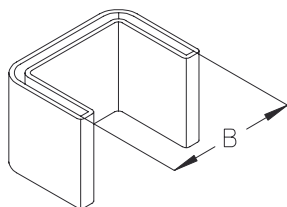

## SU 80

Nakładka ochronna, KHU 80

Nakładka ochronna profilu KHU 80.

Polietylen

Produkt	B	G
SU 80	84 mm	0,03 kg

**B** : Szerokość

**G** : Waga