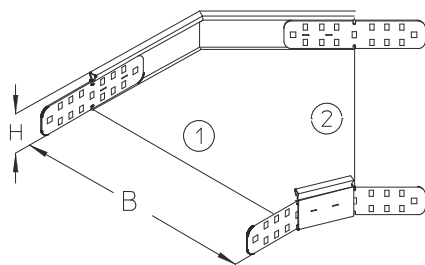

## RB45 60

Łuk korytka, wysokość=60 mm

Łuk korytka kablowego 45°, umożliwiający zmianę kierunku trasy kablowej w poziomie. Łuk fabrycznie wyposażony jest w łączniki, śruby oraz nakrętki, niezbędne do prawidłowego montażu elementu.

Na zamówienie istnieje możliwość wykonania łuku o różnych szerokościach ①, ②.

Produkt dostępny jest również w wykonaniu ze stali kwasoodpornej, materiał 1.4571 / 1.4404 (V4A).

Ocynk metodą Sendzimira, zgodnie z DIN EN 10346

Produkt	H	B	G
RB45 60-05S	60 mm	50 mm	0,24 kg
W komplecie: 2x KLR		Zacisk mocujący	
RB45 60-10S	60 mm	100 mm	0,39 kg
W komplecie: 2x KLR		Zacisk mocujący	
RB45 60-20S	60 mm	200 mm	0,79 kg
W komplecie: 2x KLR		Zacisk mocujący	
RB45 60-30S	60 mm	300 mm	1,32 kg
W komplecie: 2x KLR		Zacisk mocujący	
RB45 60-40S	60 mm	400 mm	1,98 kg
W komplecie: 2x KLR		Zacisk mocujący	
RB45 60-50S	60 mm	500 mm	2,77 kg
W komplecie: 2x KLR		Zacisk mocujący	
RB45 60-60S	60 mm	600 mm	3,70 kg
W komplecie: 2x KLR		Zacisk mocujący	