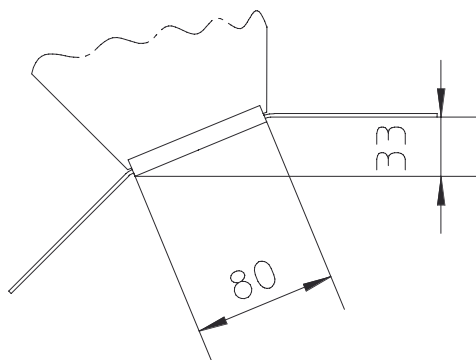

Produkt	H	B	G
RB45 60-30E	60 mm	300 mm	1,32 kg

W komplecie: 2x KLR E		Zacisk mocujący	
RB45 60-40E	60 mm	400 mm	1,98 kg

W komplecie: 2x KLR		Zacisk mocujący	
RB45 60-50E	60 mm	500 mm	2,77 kg

W komplecie: 2x KLR E		Zacisk mocujący	
RB45 60-60E	60 mm	600 mm	3,70 kg

W komplecie: 2x KLR E		Zacisk mocujący	

H : Wysokość
B : Szerokość
G : Waga

DETALE / ZASTOSOWANIE

OPCJONALNE AKCESORIA

VB

Certyfikat UL